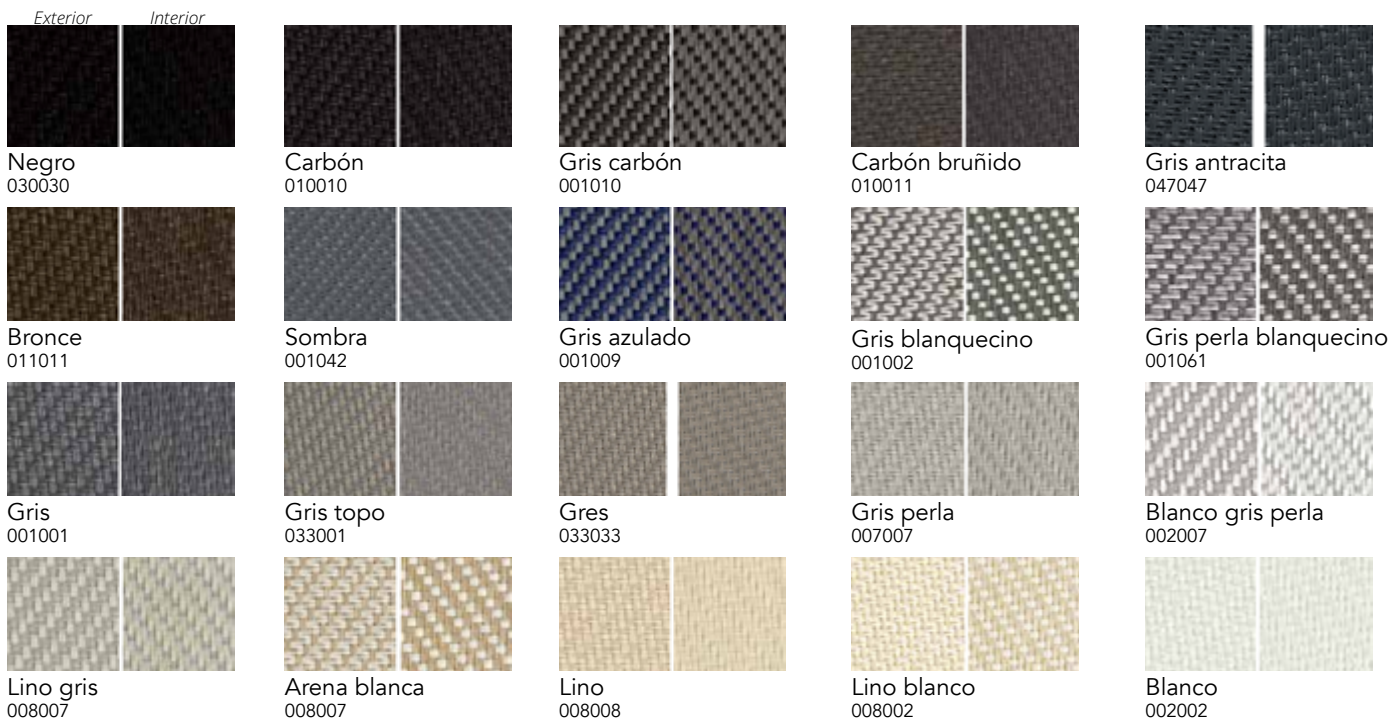

TOLDOS VERTICALES ZIP EN MÚLTIPLES COLORES

Nuestra colección toldos verticales zip propone unos tonos naturales y fáciles de limpiar. Su tejido bicolor da un toque de elegancia al modelo seleccionado.

Disponibles en una selección de colores:

MÁS DE 60 DISEÑOS PARA LOS RECUBRIMIENTOS LATERALES DE ALUMINIO Y 10 TIPOS DE LAMAS

Elige el nivel de privacidad que desees con lamas compactas, caladas o apersianadas. Para un toque romántico y de diseño, puedes optar por un panel con motivo decorativo recortado con láser.